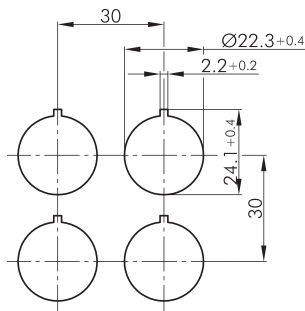

Bouton-poussoir lumineux avec connecteur M12 à 4 pôles STLI_C005

Description: avec connecteur M12 à 4 pôles intégré, codage A
LED blanche inclus

0 1 2

PIN 1 / PIN 2

rubrique:	Boutons-poussoirs
série:	SHORTRON® connect
découpe de montage:	Ø 22,3 mm
profondeur utile:	33,7 mm
classe de protection:	II (isolation de protection)
degré de protection:	IP65 / IP67
fonction de commutation:	fonction d'impulsion
course:	2,3 mm (bouton-poussoir)
éclairage:	oui
marquage possible:	oui
type de contact:	1NO
raccordement:	connecteur M12 (intégré), 4 pôles, codage A
face avant	argenté
durée de vie mécanique:	1 million de cycles de manoeuvres
durée de vie électrique:	1 million de cycles de manoeuvres
température de stockage:	-40°C ... 80°C
manoeuvre positive	
d'ouverture:	
température de fonctionnement:	-25°C ... 70°C
forme:	rond
matériau des contacts:	AgNi
bloc lumineux:	sans douille, LED blanche 3 mm intégrée