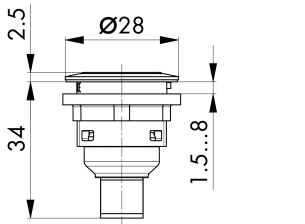

Bouton-poussoir lumineux avec connecteur M12 à 4 pôles STLI_C005

Description: avec connecteur M12 à 4 pôles intégré, codage A
LED blanche inclus

0 1 2

PIN 1 / PIN 2

rubrique:	Boutons-poussoirs
série:	SHORTRON® connect
découpe de montage:	Ø 22,3 mm
profondeur utile:	33,7 mm
classe de protection:	II (isolation de protection)
degré de protection:	IP65 / IP67
fonction de commutation:	fonction d'impulsion
course:	2,3 mm (bouton-poussoir)
éclairage:	oui
marquage possible:	oui
type de contact:	1NO
raccordement:	connecteur M12 (intégré), 4 pôles, codage A
face avant	argenté
durée de vie mécanique:	1 million de cycles de manoeuvres
durée de vie électrique:	1 million de cycles de manoeuvres
température de stockage:	-40°C ... 80°C
manoeuvre positive	
d'ouverture:	
température de fonctionnement:	-25°C ... 70°C
forme:	rond
matériau des contacts:	AgNi
bloc lumineux:	sans douille, LED blanche 3 mm intégrée