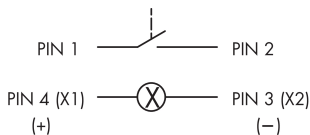

Bouton-poussoir lumineux avec connecteur M12 à 4 pôles STLI_C005

Description: avec connecteur M12 à 4 pôles intégré, codage A
LED blanche inclus

0 1 2

PIN 1 / PIN 2

rubrique:	Boutons-poussoirs
série:	SHORTRON® connect
découpe de montage:	Ø 22,3 mm
profondeur utile:	33,7 mm
classe de protection:	II (isolation de protection)
degré de protection:	IP65 / IP67
fonction de commutation:	fonction d'impulsion
course:	2,3 mm (bouton-poussoir)
éclairage:	oui
marquage possible:	oui
type de contact:	1NO
raccordement:	connecteur M12 (intégré), 4 pôles, codage A
face avant	argenté
durée de vie mécanique:	1 million de cycles de manoeuvres
durée de vie électrique:	1 million de cycles de manoeuvres
température de stockage:	-40°C ... 80°C
manoeuvre positive	
d'ouverture:	
température de fonctionnement:	-25°C ... 70°C
forme:	rond
matériau des contacts:	AgNi
bloc lumineux:	sans douille, LED blanche 3 mm intégrée